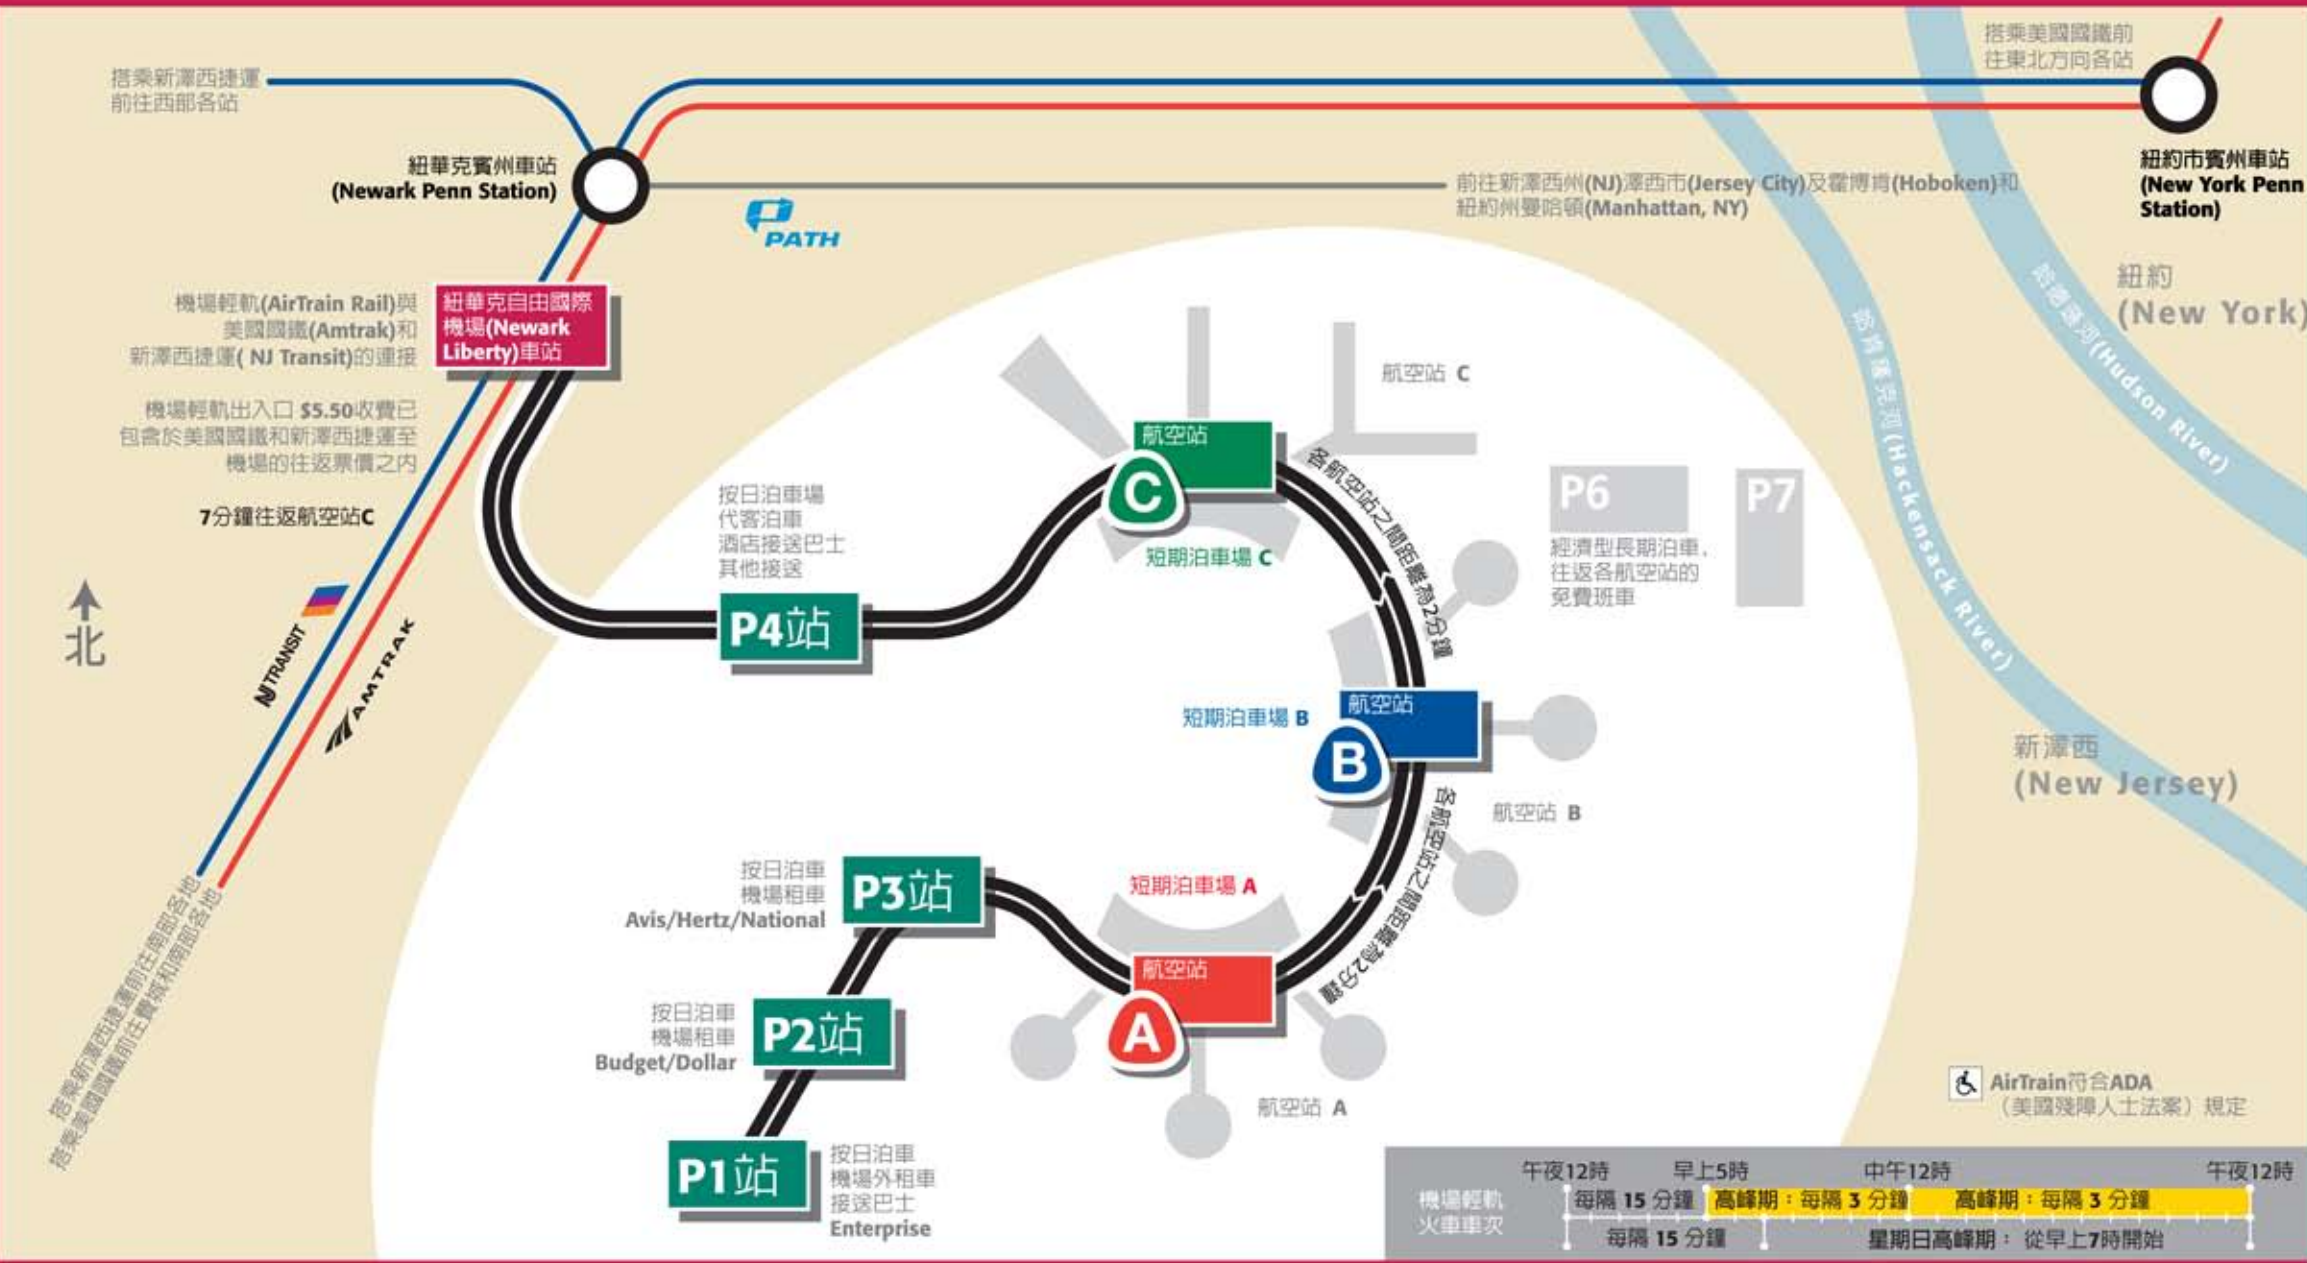

港務局警察

1-973-961-6230

THE PORT AUTHORITY OF NY & NJ

Newark Liberty
Kennedy
LaGuardia
Stewart
Teterboro

3/08

AirTrain Newark 輕軌連接

歡迎使用紐華克機場輕軌火車(AirTrain Newark)。

要前往紐華克自由國際機場(Newark Liberty)，除了駕車之外，您亦可搭乘紐華克機場輕軌火車(AirTrain Newark)。

紐華克機場輕軌火車由紐約和新澤西港務局(Port Authority of New York and New Jersey)開發，每天24小時運行，與東北走廊和新澤西北部海岸線(Northeast Corridor and North Jersey Coast Line)運行的鐵路線連接十分便利。

閣下可搭乘在紐華克自由國際機場站(Newark Liberty International Airport Station)停靠的任何新澤西捷運(NJ TRANSIT)或美國國鐵(Amtrak)火車，來使用紐華克機場輕軌火車服務。PATH火車乘客可從紐華克賓州車站(Newark Penn Station)搭乘新澤西捷運，然後乘坐機場輕軌火車。

如果您乘飛機抵達紐華克自由國際機場，機場輕軌火車是前往曼哈頓及其以北各地或前往費城(Philadelphia)及其以南各地的便捷、費用低廉的方式。

THE PORT AUTHORITY OF NY & NJ

PATH至紐華克賓州車站(Newark Penn Station)往返服務

PATH是港務局(The Port Authority)一年365天，一天24小時提供的一項服務。每天的大多數小時裡，火車班次頻繁，但在一天的某些時候則班次較少。

1-800-772-2222
TTY/TDD 1-800-772-2287
www.njtransit.com

美國國鐵(Amtrak)至機場站往返服務

美國國鐵(Amtrak)在東北走廊上的服務，是每隔一小時在紐華克自由國際機場(Newark Liberty International Airport)、費城(Philadelphia)和紐約市(New York City)之間運行。某些火車繼續前往波士頓(Boston)或在該市發車，提供至康州(CT)斯坦福(Stamford)和新哈芬(New Haven)以及區間各地的服務。