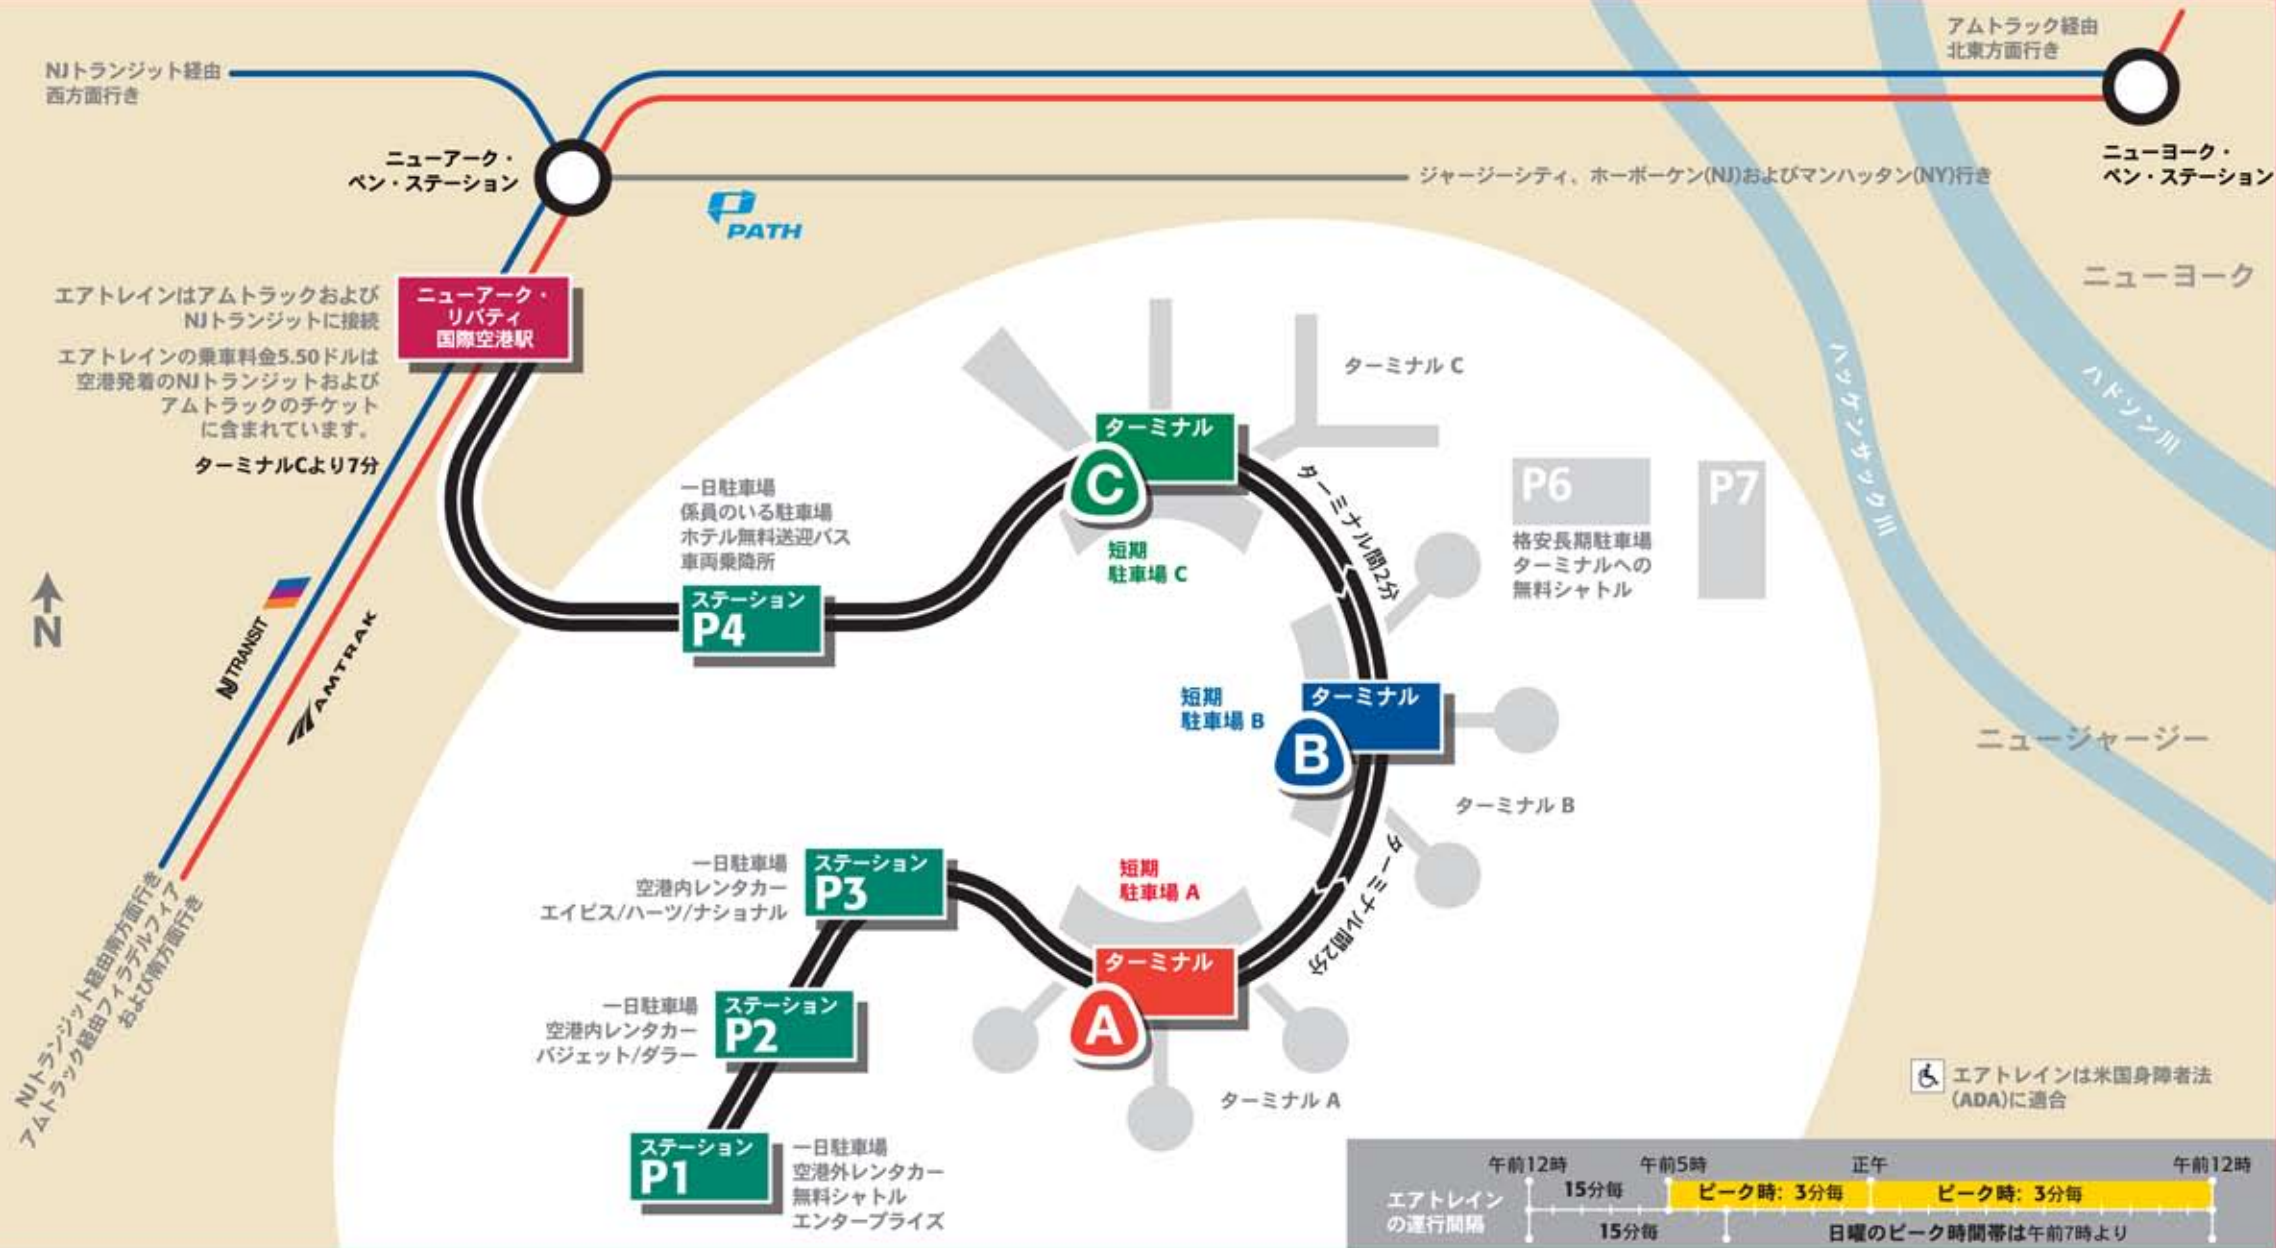

*エアトレイン・ニューアークは1日24時間年中無休で運行しています。エアトレインは、空港周辺では、午前5時から深夜12時までは3分間隔、深夜12時から午前5時までは約15分間隔で発着しています。日曜は、深夜12時から午前7時まで約15分間隔で発着しており、この間はシャトル運行となるため、乗り換えが必要となる可能性があります。

*月間割引乗車券、10回分の回数券、その他の特別運賃に関する詳しい情報については、PATH、NJトランジットあるいはアムトラックにお問い合わせください。すべての運賃は変更の対象となります。5歳未満のお子様は無料でご乗車になれます。

THE PORT AUTHORITY OF NY & NJ

ニューアーク・リバティ
ケネディ
ラガーディア
スチュワート
ティータボロ

AirTrain Newark 鉄道との接続

AirTrain Newarkへ ようこそ。

エアトレイン・ニューアークは、ニューアーク・リバティ国際空港まで車に代わる交通手段を提供します。

ニューヨーク・ニュージャージー港湾局の開発によるエアトレイン・ニューアークは24時間年中無休で運行され、北東回廊線と北ジャージー海岸線路線への乗り継ぎに便利です。

エアトレイン・ニューアークをご利用になるには、ニューアーク・リバティ国際空港駅発着のNJトランジットあるいはアムトラックにお乗りください。PATHをご利用の場合は、ニューアーク・ペン・ステーションからNJトランジットをご利用ください。

また、ニューアーク・リバティ国際空港に到着後、マンハッタンや北方面あるいはフィラデルフィアや南方面に向かう際も、エアトレインが安くして便利な交通手段を提供します。

THE PORT AUTHORITY OF NY & NJ

ニューアーク・ベン・ステーション経由でPATHをご利用の場合

港灣局が運営するPATHは1日24時間年中無休で、毎日ほとんどの時間帯で頻繁に運行されていますが、一部の時間帯は運行間隔が少なくなります。

詳しい時刻表情報などはPATHまでお問い合わせください。

1-800-234-PATH (7284)
www.pathrail.com

空港駅でNJトランジットをご利用の場合

1日の時間帯によっては運行頻度が少なくなります。平日は午前6時から午後9時まで1時間に3本のNJトランジットが空港駅に到着し、午後9時から深夜12時まで1時間に2本となります。午前2時から午前5時までの間は運行していません。